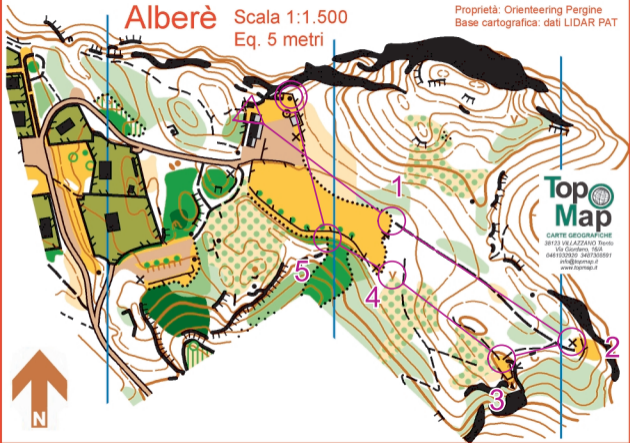

Alberè

Scala 1:1.500

Eq. 5 metri

Proprietà: Orienteering Pergine
Base cartografica: dati LIDAR PAT

TopoMap