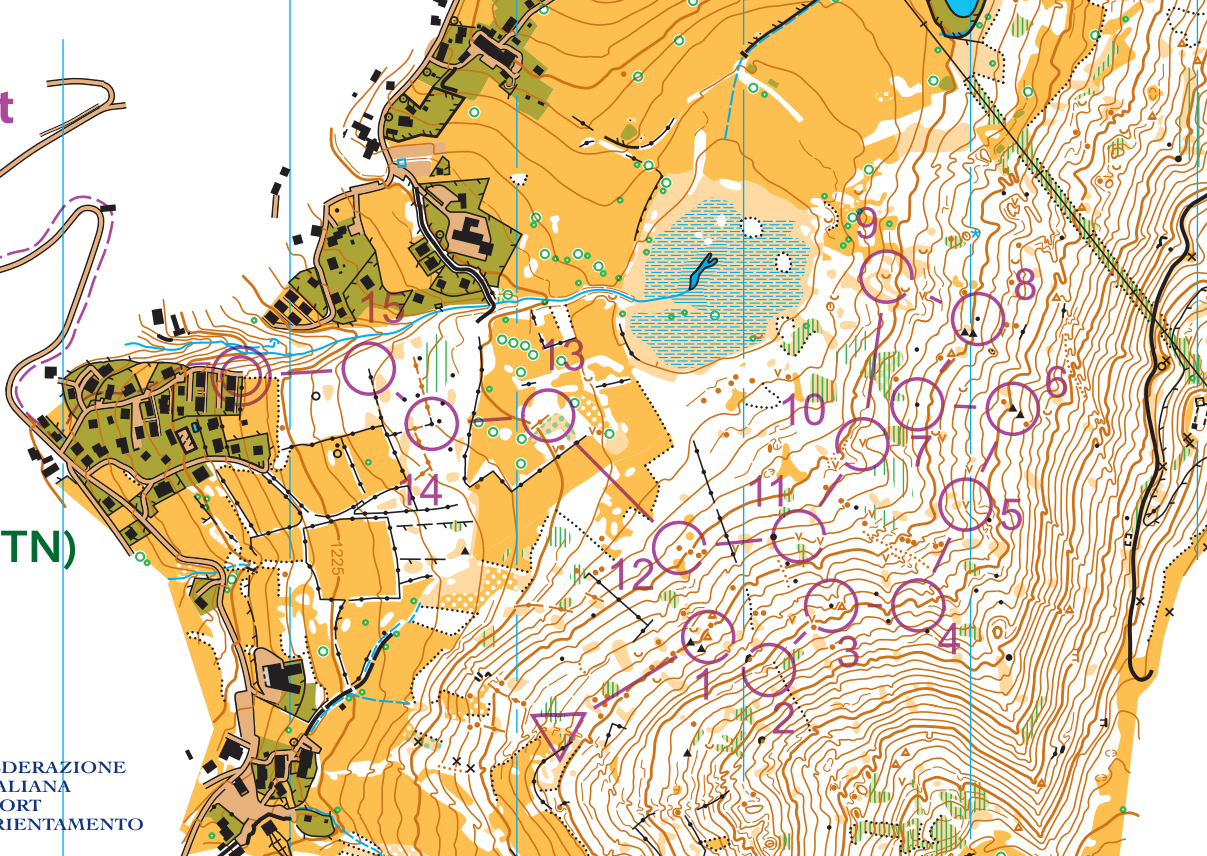

△ Sprint start

FOLGARIA (TN)

scala 1:10.000
 equidistanza: 5 m
 realizzazione 2020
 aggiornamento 2022

FEDERAZIONE
 ITALIANA
 SPORT
 ORIENTAMENTO

Control picking 2,5 km		90 m	
▷	∩		
1 31C ✓	⊗		
2 32C	⌢		
3 33C	▲		○
4 34C	∩		
5 35C	∨		
6 36C	↙ ▲		
7 37C	▲		○
8 38C	▲		○
9 39C	↙ U		
10 40C	∨		
11 45C	← ∨		
12 41C	↙ ●		
13 42C	+++		
14 43C	↘ ↗		└
15 44C	↘ ↗		└

○ 170 m