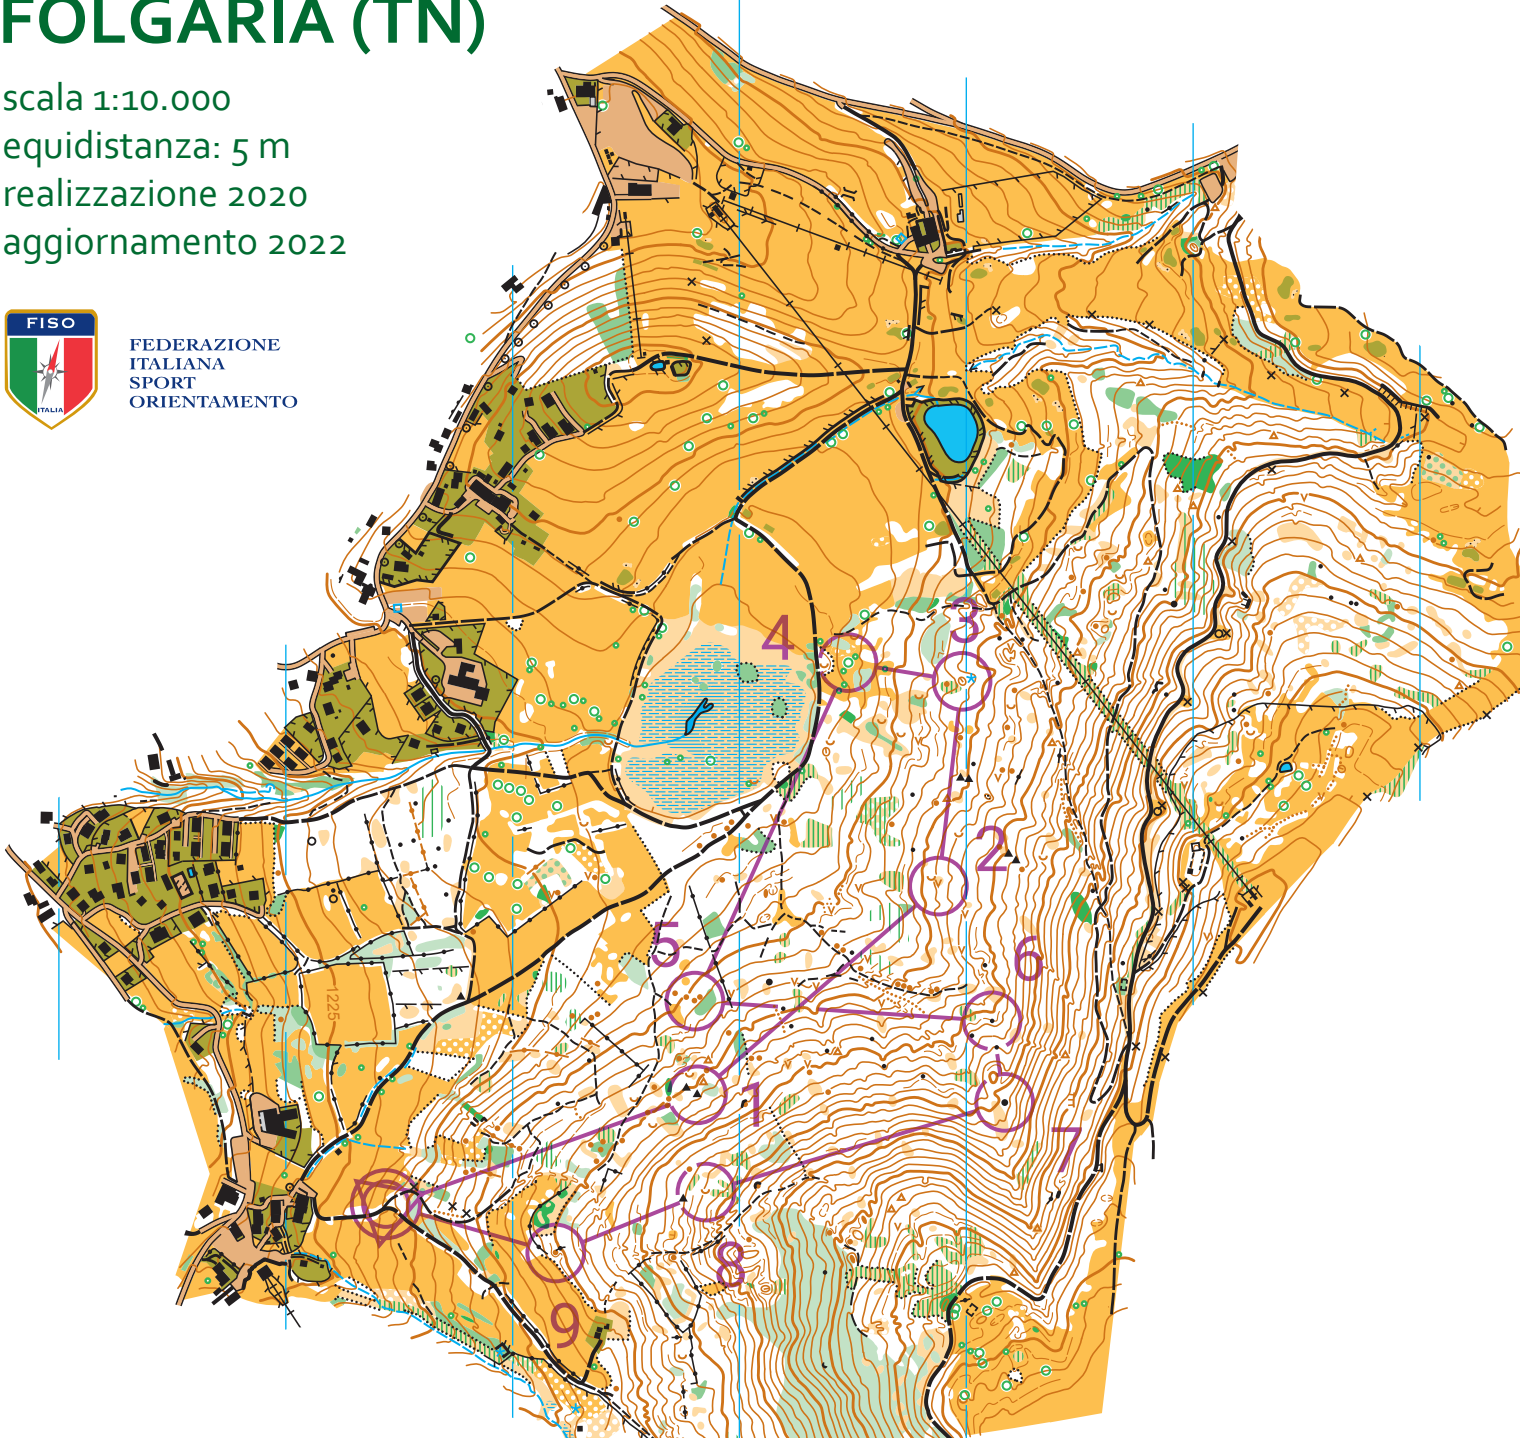

# FOLGARIA (TN)

scala 1:10.000

equidistanza: 5 m

realizzazione 2020

aggiornamento 2022

FEDERAZIONE  
ITALIANA  
SPORT  
ORIENTAMENTO

Allenamento Corso FISO					
Percorso 1		3,1 km			
▷					
1	31	→	▲		○
2	32		∇		
3	33		⊖		
4	34		↑		○
5	35	↓	●		⊖
6	36		▲		○
7	37		▲		○
8	38		∪		
9	41		●		⊖
⊗		230 m		⊗	