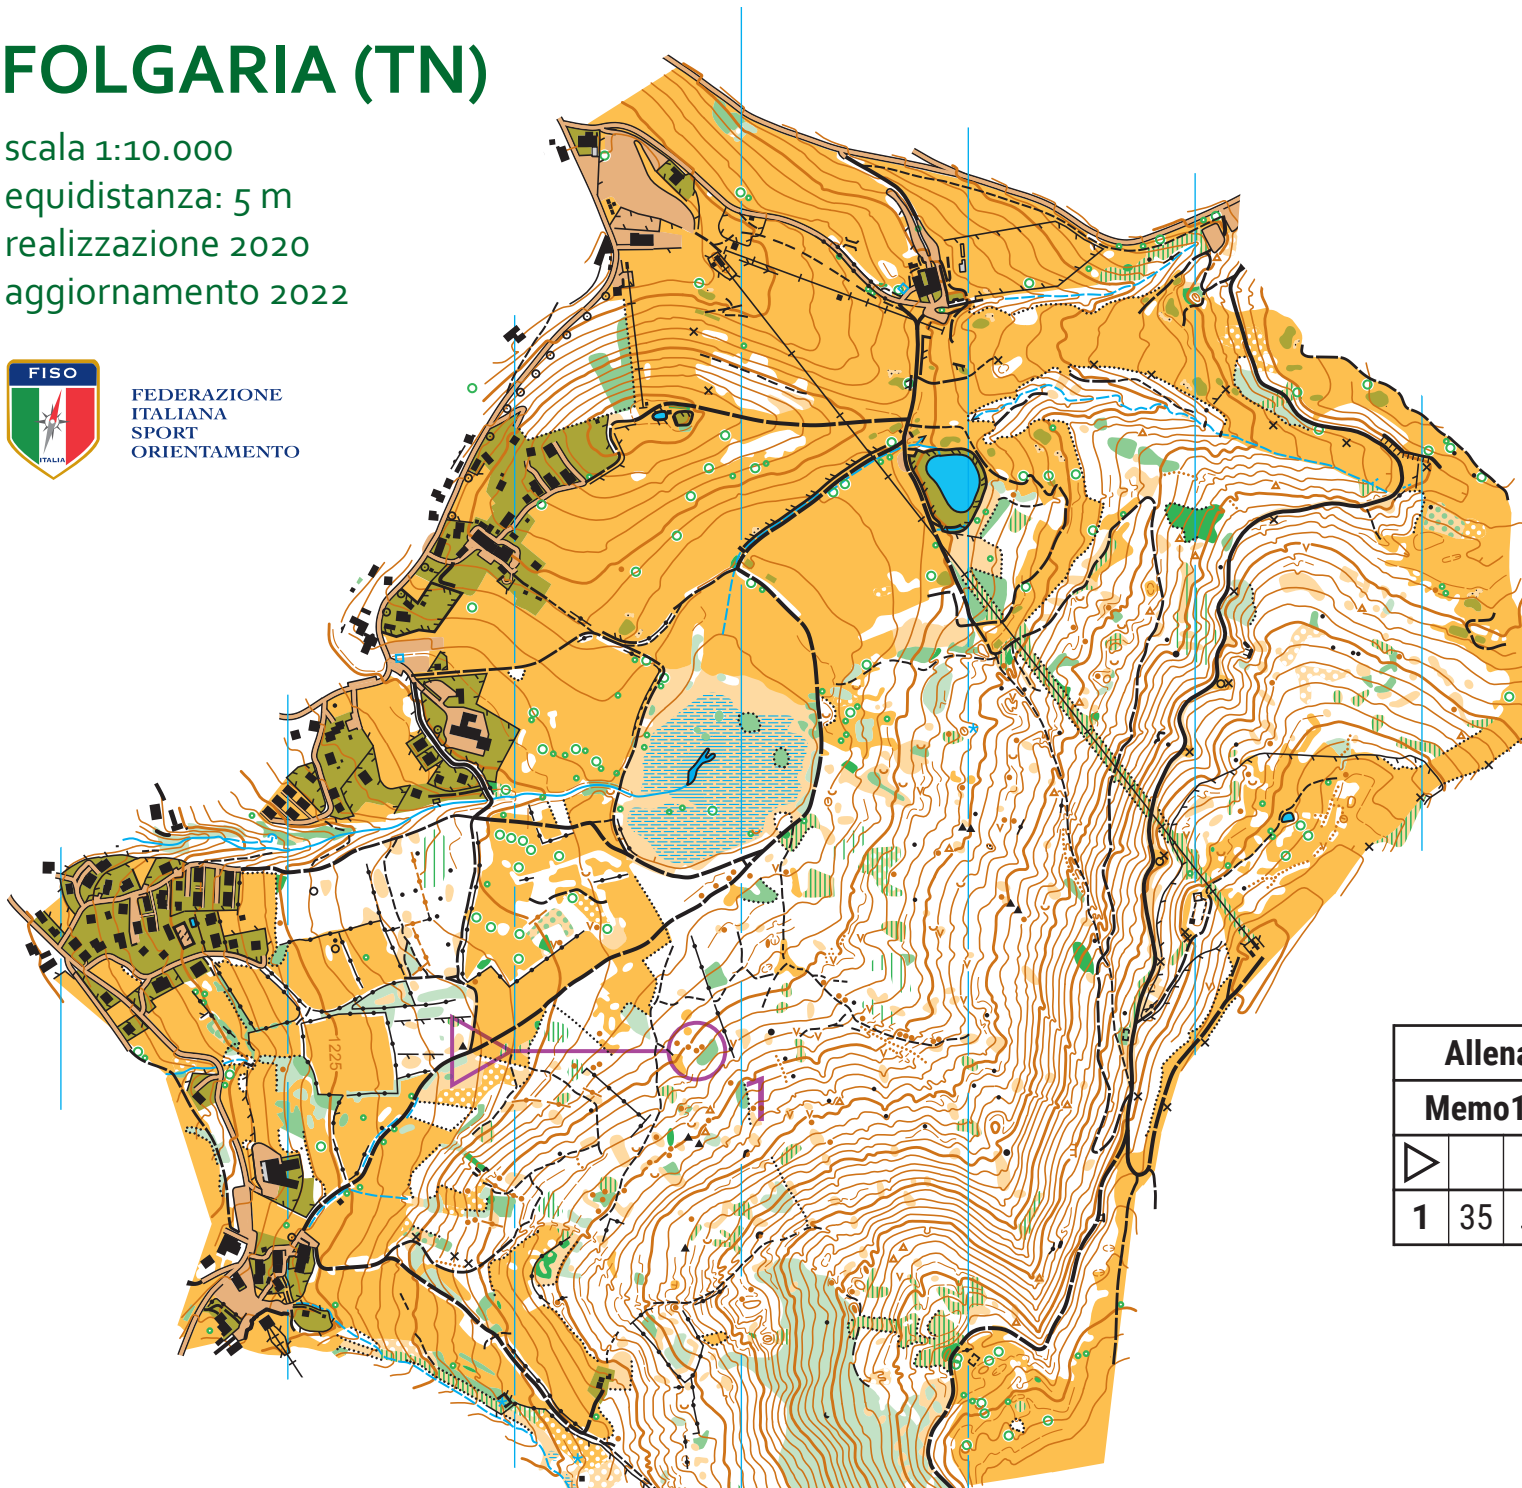

FOLGARIA (TN)

scala 1:10.000

equidistanza: 5 m

realizzazione 2020

aggiornamento 2022

FEDERAZIONE
ITALIANA
SPORT
ORIENTAMENTO

Allenamento Corso FISO				
Memo1		0,3 km		
▷				
1	35	↓	●	ġ