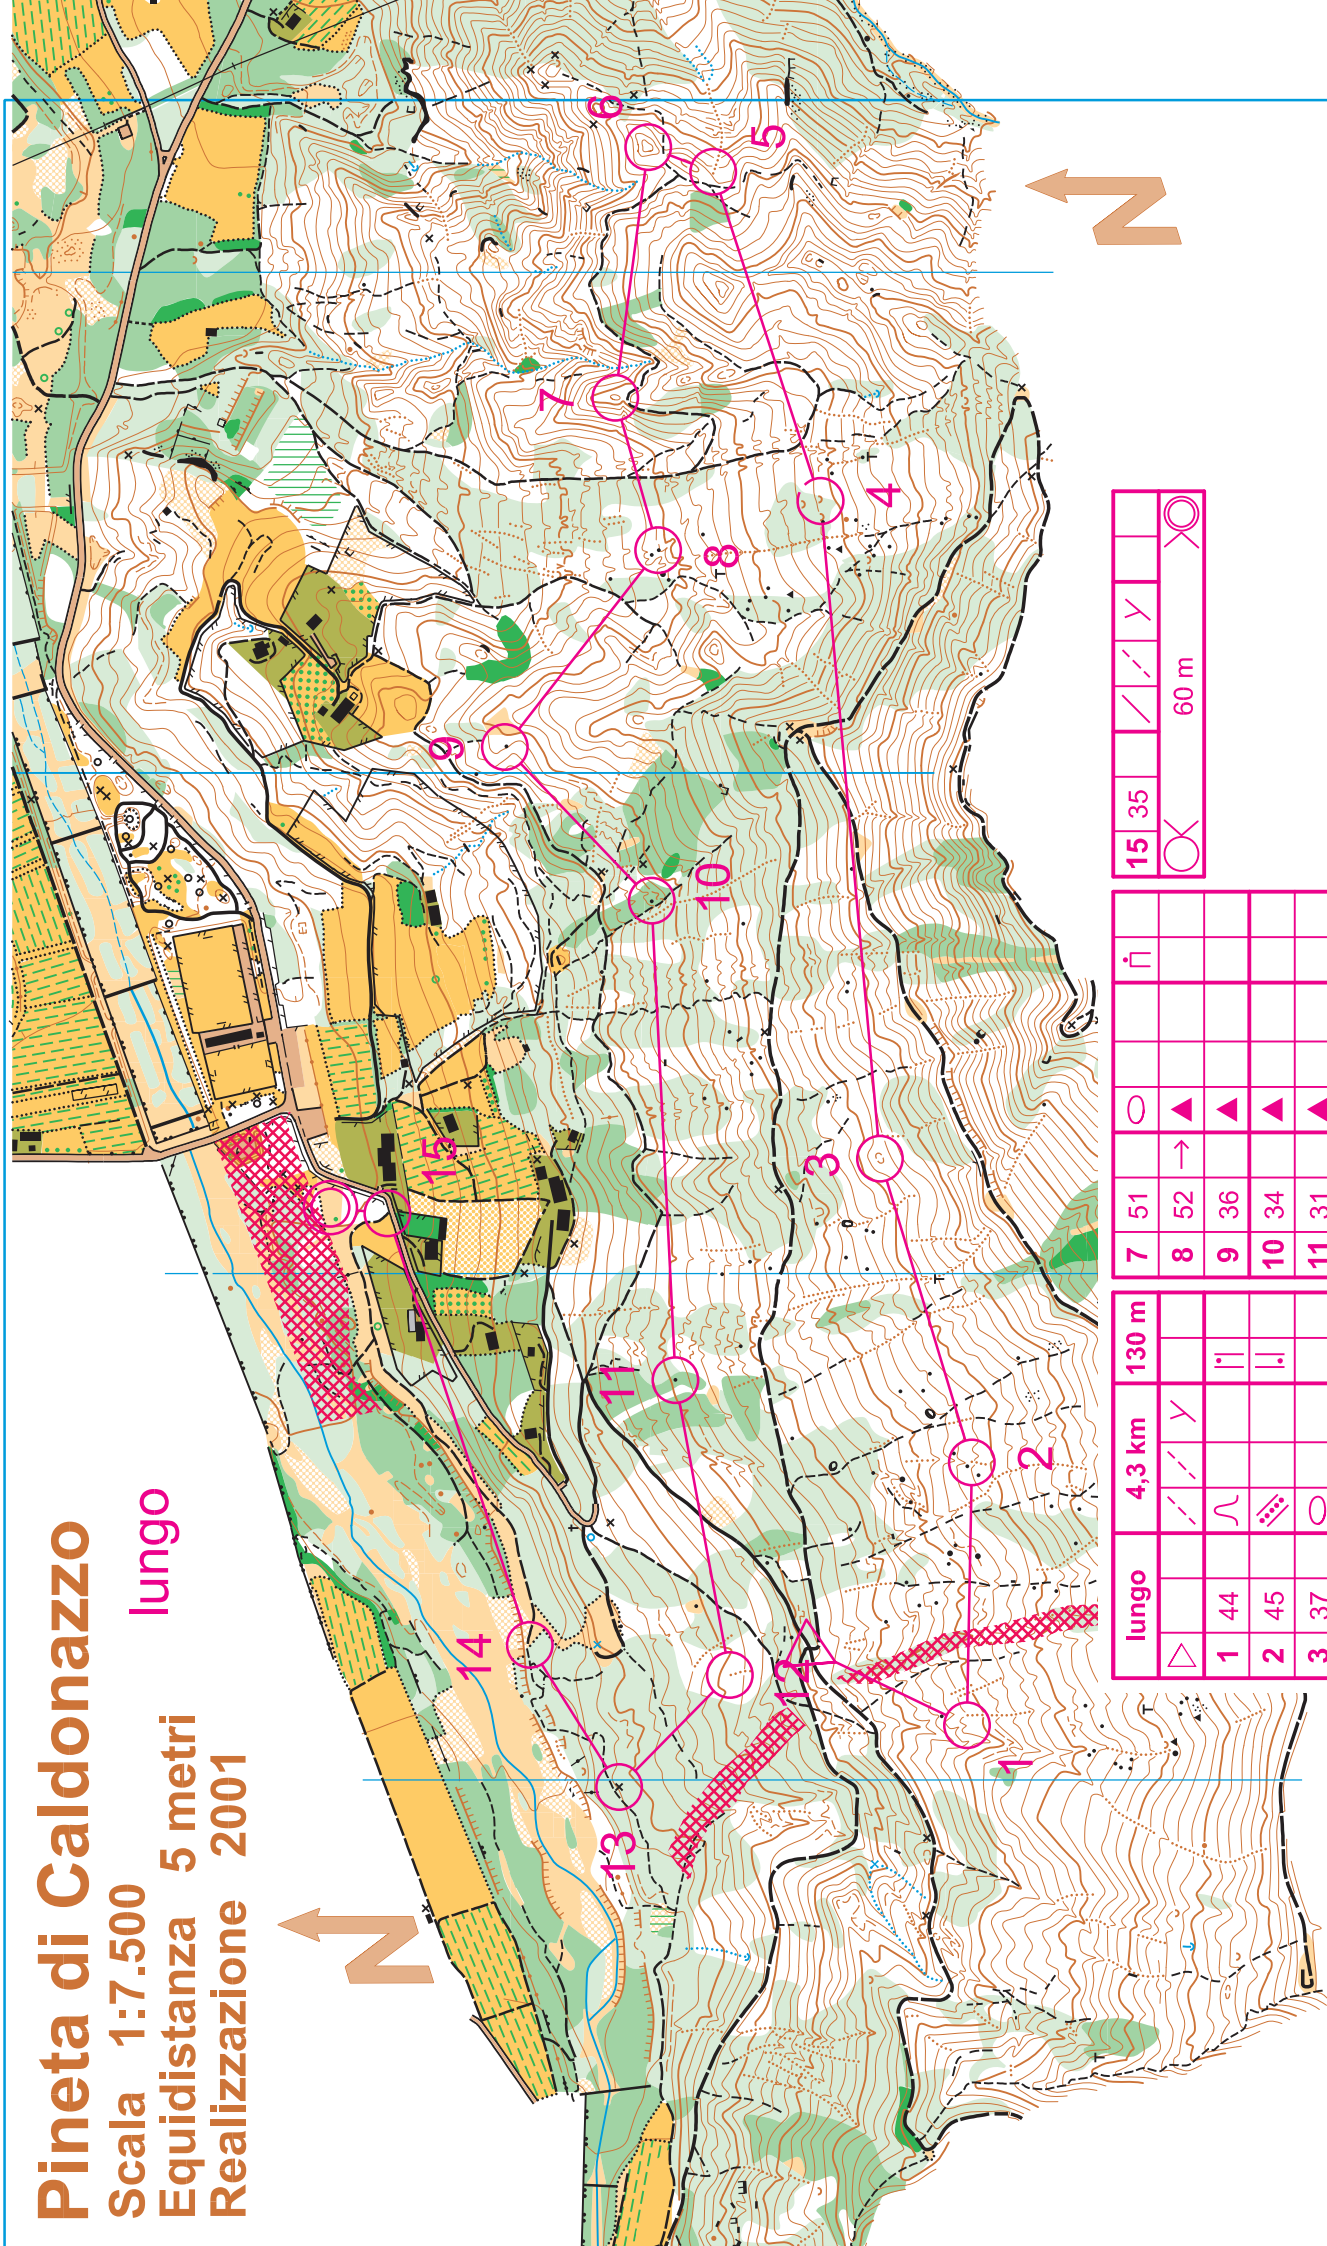

Pineta di Caldonazzo

Scala 1:7.500

Equidistanza 5 metri

Realizzazione 2001

lungo

7	51	→	○	∩					
8	52	→	▲						
9	36		▲						
10	34		▲						
11	31		▲						
12	41		▨				∩		
13	33		×						
14	53		◁						

lungo	4,3 km	130 m							
△			∩	∩					
1	44		∩						
2	45		▨						
3	37		○						
4	50		∩						
5	46		▨				∩		
6	57		○						