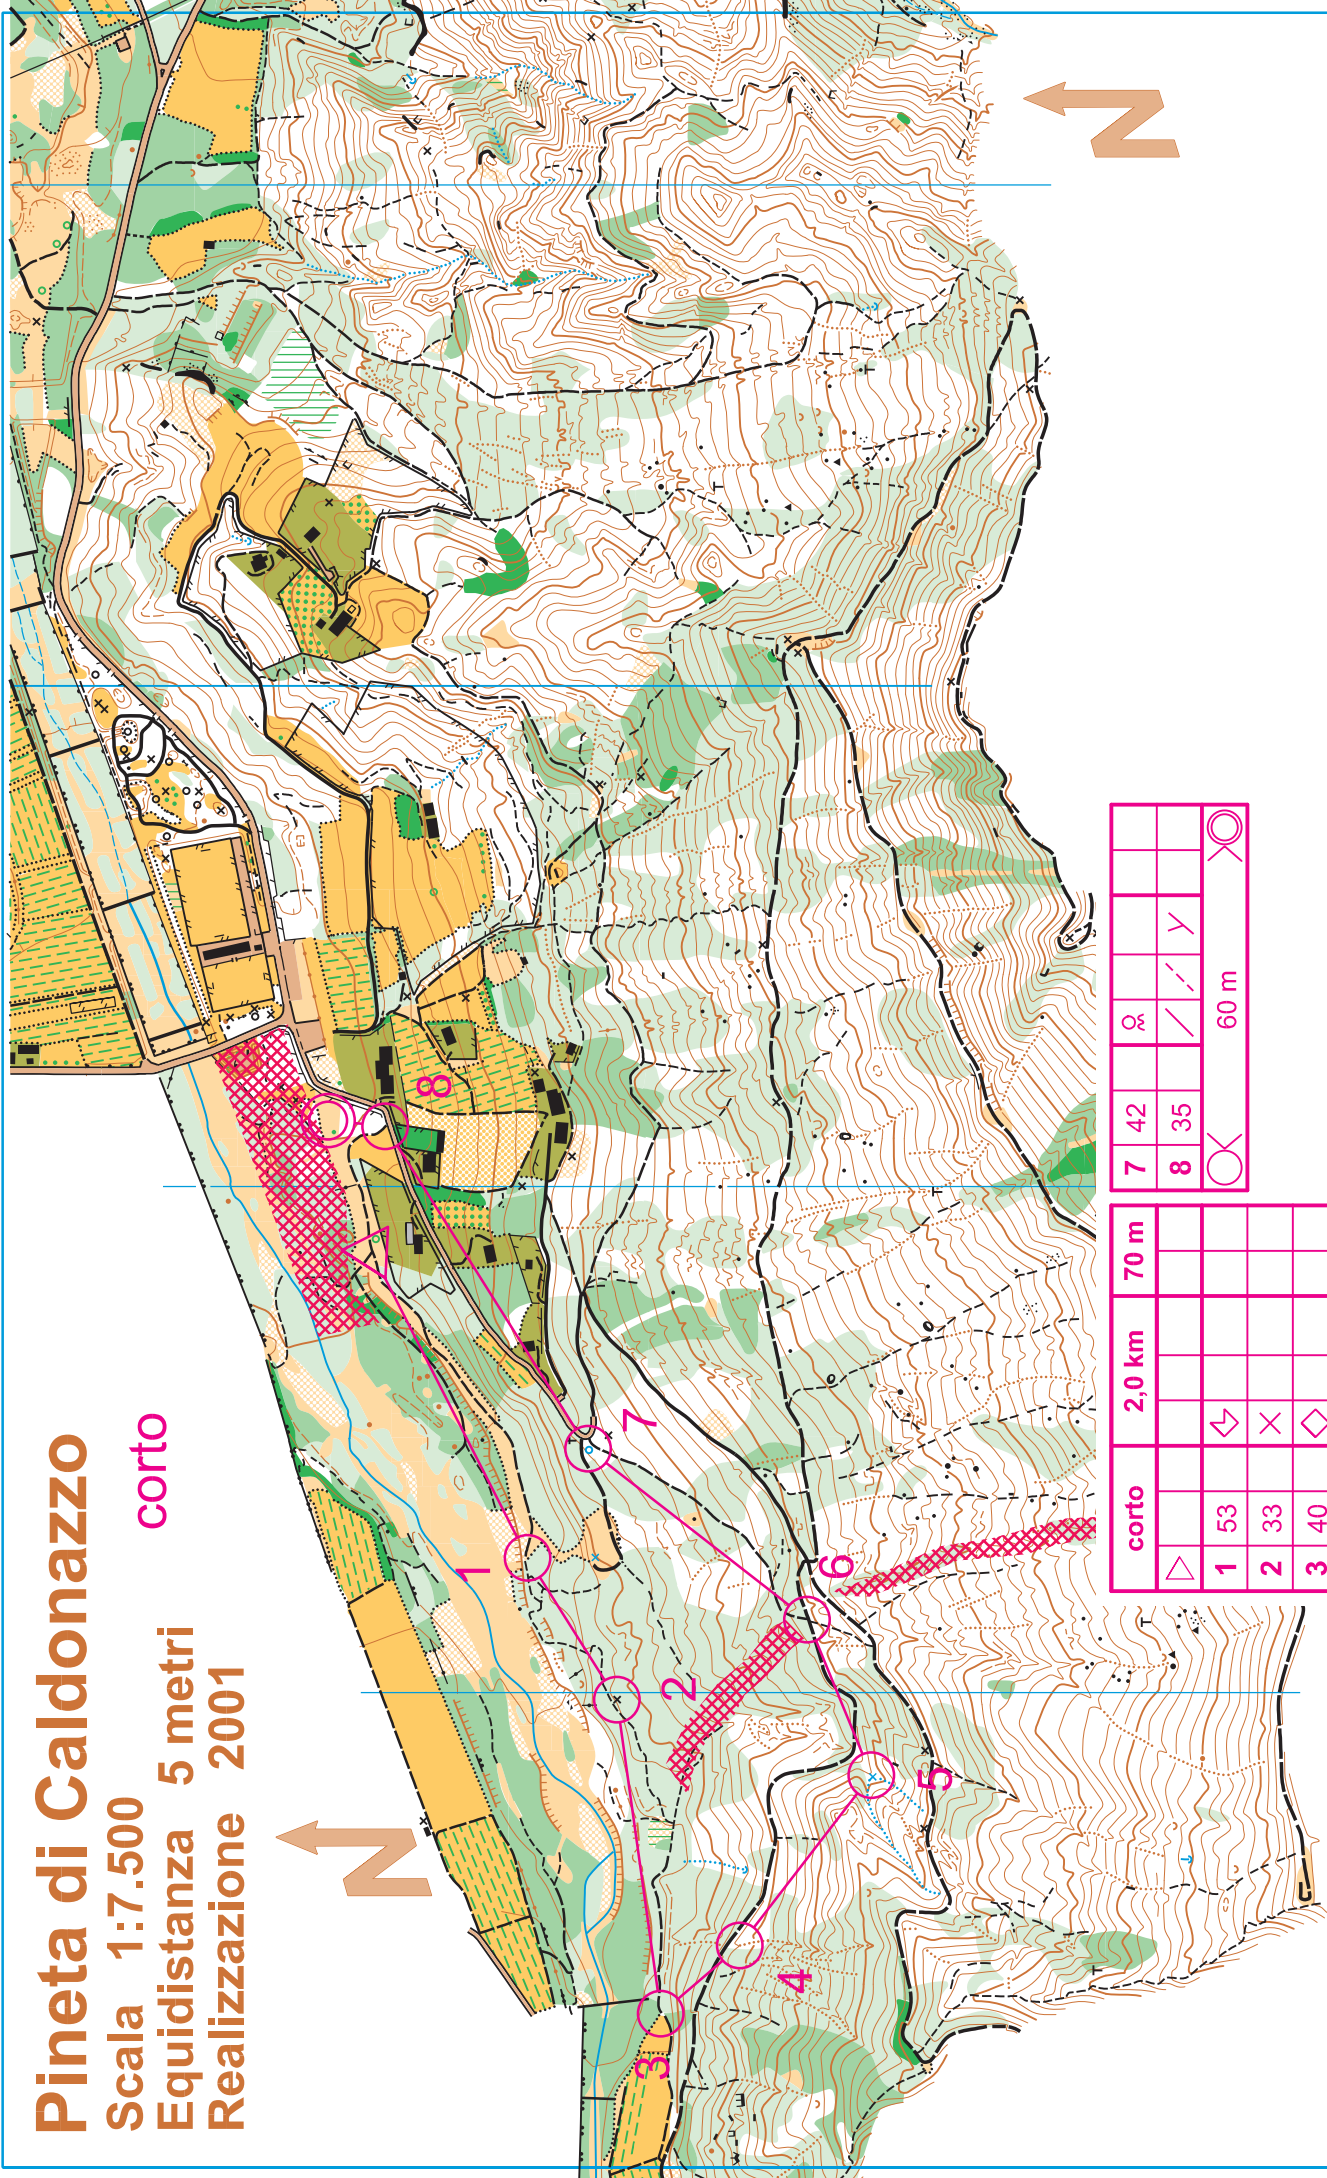

# Pineta di Caldonazzo

Scala 1:7.500

Equidistanza 5 metri

Realizzazione 2001

corto

7	42	8			
8	35	/	/	Y	
					60 m

corto	2,0 km	70 m
△		
1 53	↙	
2 33	×	
3 40	◇	
4 38	▨	
5 55	▩	
6 56	/	×