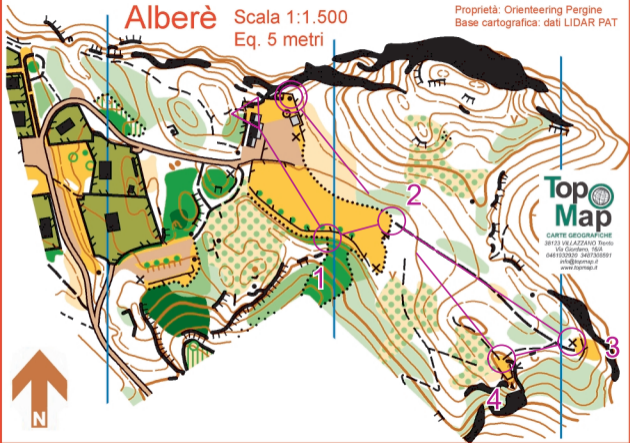

Alberè

Scala 1:1.500

Eq. 5 metri

Proprietà: Orienteering Pergine
Base cartografica: dati LIDAR PAT

Top
Map