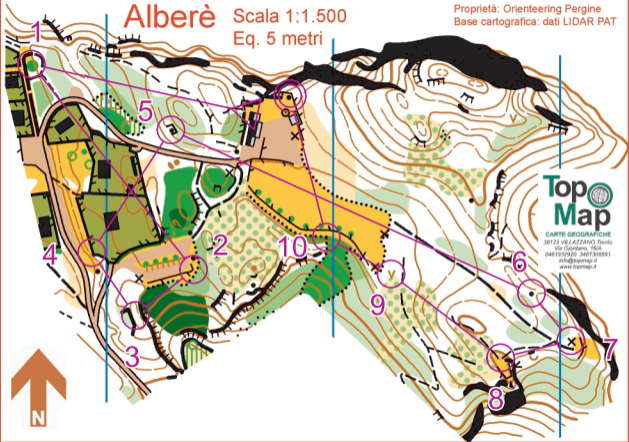

Alberè

Scala 1:1.500

Eq. 5 metri

Proprietà: Orienteering Pergine
Base cartografica: dati LIDAR PAT

Top
Map