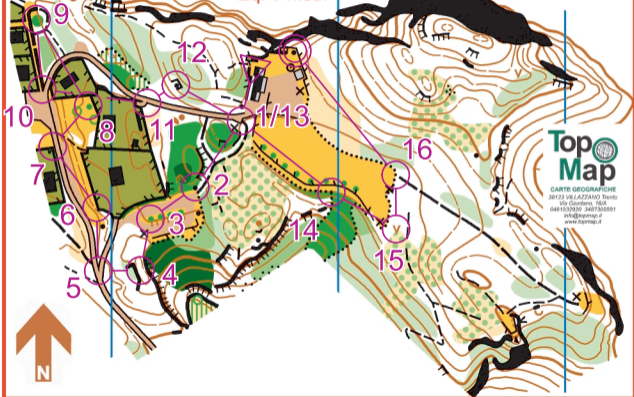

Alberè

Scala 1:1.500
Eq. 5 metri

Proprietà: Orienteering Pergine
Base cartografica: dati LIDAR PAT

Top
Map