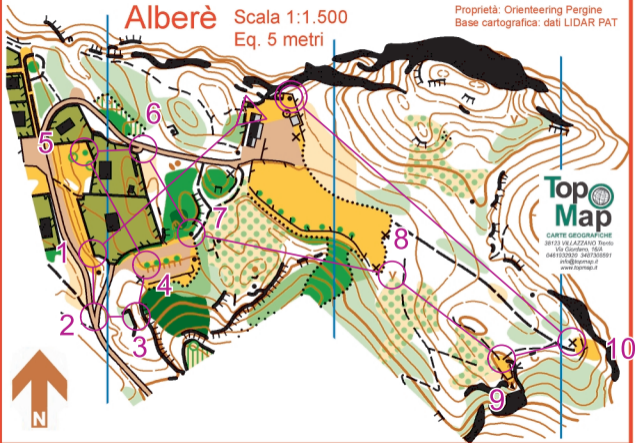

Alberè

Scala 1:1.500

Eq. 5 metri

Proprietà: Orienteering Pergine
Base cartografica: dati LIDAR PAT

**Top
Map**